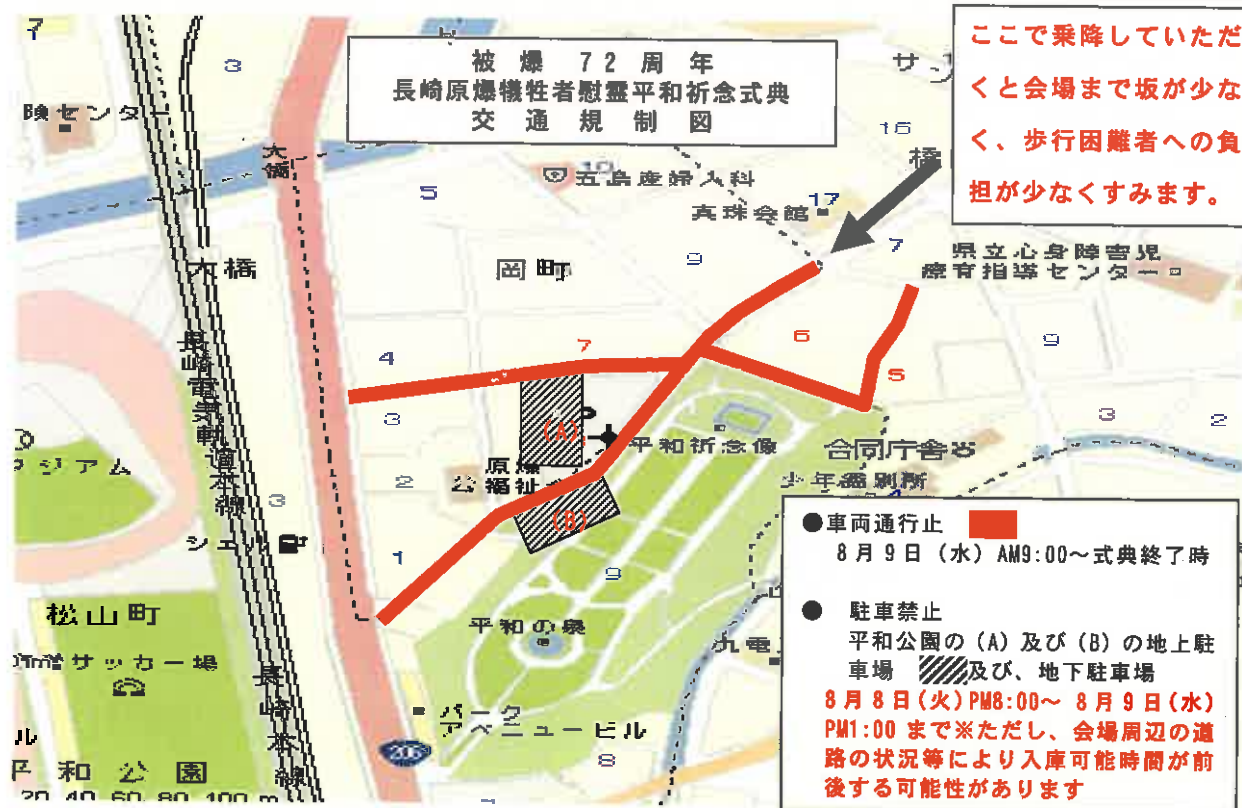

被爆 72 周年長崎原爆犠牲者慰霊平和祈念式典に伴う  
長崎市平和公園駐車場の使用規制 及び 周辺道路の  
交通規制について（お知らせ）

長崎市では、平成 29 年 8 月 9 日（水）午前 10 時 35 分から平和公園祈念像前  
広場において、「被爆 72 周年長崎原爆犠牲者慰霊平和祈念式典」の開催を予定して  
います。

平和祈念式典の開催に伴い、次のとおり長崎市平和公園駐車場の使用規制を行いま  
すので、ご協力のほどお願いいたします。

使用規制駐車場	使用規制期間
長崎市平和公園駐車場 1) 地下駐車場 2) 地上部分（被爆者の店側）…図（A）部分 3) 地上部分（平和公園側）…図（B）部分	平成 29 年 8 月 8 日（火）午後 8 時から 平成 29 年 8 月 9 日（水）午後 1 時まで ただし、会場周辺の道路の状況等により入庫可能 時間が前後する可能性があります

また、周辺道路の交通規制が次のとおり行われる予定です（去年の例による）の  
で、重ねてご協力のほどよろしくお願いいたします。

○車両通行止（図  の部分）…平成 29 年 8 月 9 日（水）午前 9 時から式典終了まで

（担当）長崎市原爆被爆対策部

調査課 鈴木、岡本 TEL (095) 829-1147

# 8月9日(水)は 「平和祈念式典」 のため平和公園周辺で 交通規制があります。

長崎市