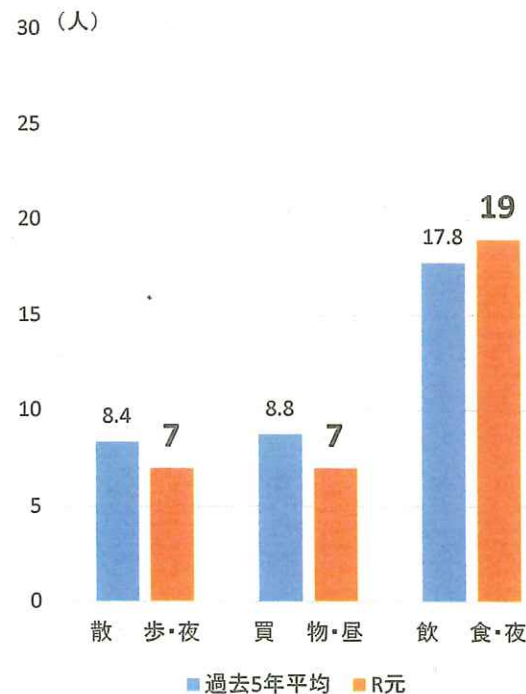

令和元年12月における交通事故死者数の状況

- 12月の交通事故死者数
- 過去5年平均 (H26~H30)
418.8人 (過去5年平均増減率-3.3%)
 - ↓
 - 令和元年12月
356人 (前年同月比-54人、-13.2%)

各年12月の死者数

12月の交通事故死者数

【1当自動車による事故】

<1当自動車の通行目的別昼夜別死者数>

<2当歩行者の通行目的別昼夜別死者数>

【1当歩行者による事故】

<1当歩行者の通行目的別昼夜別死者数>