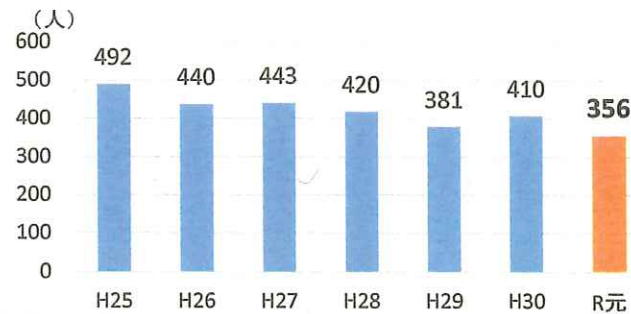

令和元年12月における交通事故死者数の状況

- 12月の交通事故死者数
- 過去5年平均 (H26~H30)
418.8人 (過去5年平均増減率-3.3%)
 - ↓
 - 令和元年12月
356人 (前年同月比-54人、-13.2%)

各年12月の死者数

12月の交通事故死者数

【1当自動車による事故】

<1当自動車の通行目的別昼夜別死者数>

<2当歩行者の通行目的別昼夜別死者数>

【1当歩行者による事故】

<1当歩行者の通行目的別昼夜別死者数>