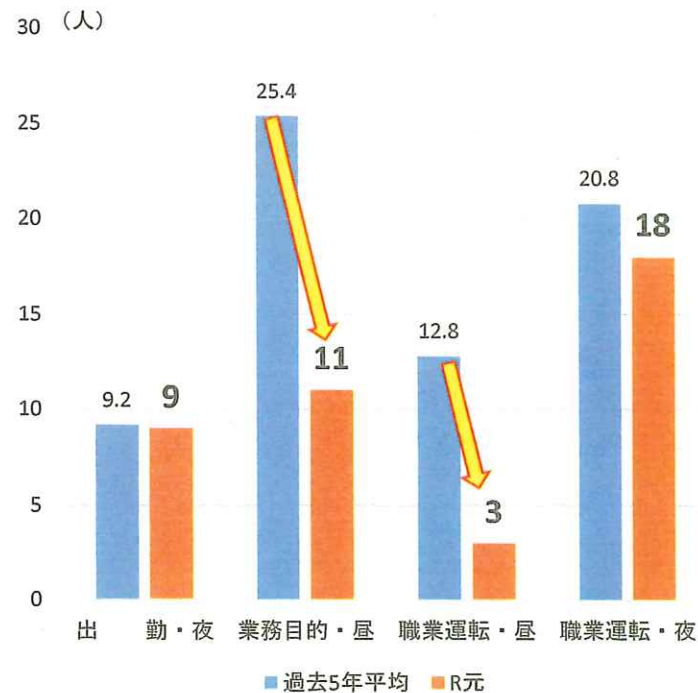

令和元年12月における交通事故死者数の状況

- 12月の交通事故死者数
- 過去5年平均 (H26~H30)
418.8人 (過去5年平均増減率-3.3%)
 - ↓
 - 令和元年12月
356人 (前年同月比-54人、-13.2%)

各年12月の死者数

12月の交通事故死者数

【1当自動車による事故】

<1当自動車の通行目的別昼夜別死者数>

<2当歩行者の通行目的別昼夜別死者数>

【1当歩行者による事故】

<1当歩行者の通行目的別昼夜別死者数>