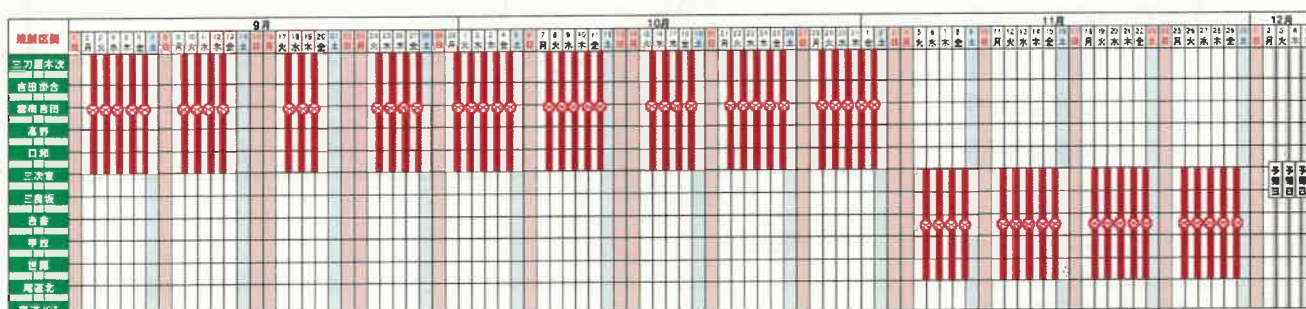

## E54 尾道松江線

# 夜間通行止めの お知らせ

中国横断自動車道尾道松江線（松江自動車道・尾道自動車道）において、メンテナンス（道路施設点検・清掃・補修等）のため、夜間の通行止め規制を行いますのでお知らせします。

ご迷惑をおかけしますが、ご理解とご協力をお願いします。

**【期間】 ※土曜日、日曜日及び祝日の夜間を除く**

**①令和6年6月3日(月)夜～ 8月 1日(木)朝**

※予備日 8月1日(木)夜～ 8月3日(土)朝

**②令和6年9月2日(月)夜～11月30日(土)朝**

※予備日 12月2日(月)夜～12月5日(木)朝

**夜 2 1 時から翌朝 6 時まで**

**【区間】 ※区間毎に規制日を設定していますのでご注意ください。  
通行止めIC間以外の通行は可能です。 ☒ 通行止め実施日**

**【迂回】 国道54号、183号、184号、486号をご利用ください。**

お問い合わせ 国土交通省 中国地方整備局  
三次河川国道事務所 尾道松江自動車道出張所  
TEL:0824-63-4686 FAX:0824-63-5281  
<https://www.cgr.mlit.go.jp/miyoshi/>

## E54 尾道松江線 夜間通行止め (上下線)

①令和6年6月3日(月)夜～ 8月 1日(木)朝

②令和6年9月2日(月)夜～11月30日(土)朝

夜21時から翌朝6時まで(土曜日、日曜日及び祝日の夜間を除く)

国土地理院標準地図(25000) <http://maps.gsi.go.jp/?z=4&ll=35.99989,138.75#12/34.779690/132.921009>を基に中国地方整備局三次河川国道事務所が作成