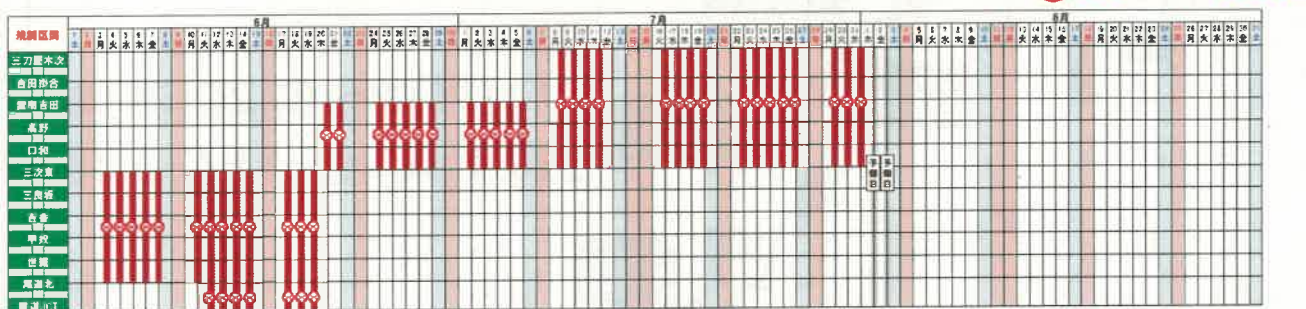

# 夜間通行止めの お知らせ

中国横断自動車道尾道松江線（松江自動車道・尾道自動車道）において、メンテナンス（道路施設点検・清掃・補修等）のため、夜間の通行止め規制を行いますのでお知らせします。

ご迷惑をおかけしますが、ご理解とご協力をお願いします。

**【期間】 ※土曜日、日曜日及び祝日の夜間を除く**

**①令和6年6月3日(月)夜～ 8月 1日(木)朝**

※予備日 8月1日(木)夜～ 8月3日(土)朝

**②令和6年9月2日(月)夜～11月30日(土)朝**

※予備日 12月2日(月)夜～12月5日(木)朝

**夜 2 1 時から翌朝 6 時まで**

**【区間】 ※区間毎に規制日を設定していますのでご注意ください。  
通行止めIC間以外の通行は可能です。 ☒ 通行止め実施日**

**【迂回】 国道54号、183号、184号、486号をご利用ください。**

お問い合わせ 国土交通省 中国地方整備局  
三次河川国道事務所 尾道松江自動車道出張所  
TEL:0824-63-4686 FAX:0824-63-5281  
<https://www.cgr.mlit.go.jp/miyoshi/>

## E54 尾道松江線 夜間通行止め (上下線)

①令和6年6月3日(月)夜～ 8月 1日(木)朝

②令和6年9月2日(月)夜～11月30日(土)朝

夜21時から翌朝6時まで(土曜日、日曜日及び祝日の夜間を除く)

国土地理院標準地図(25000) <http://maps.gsi.go.jp/?z=4&ll=35.99989,138.75#12/34.779690/132.921009>を基に中国地方整備局三次河川国道事務所が作成