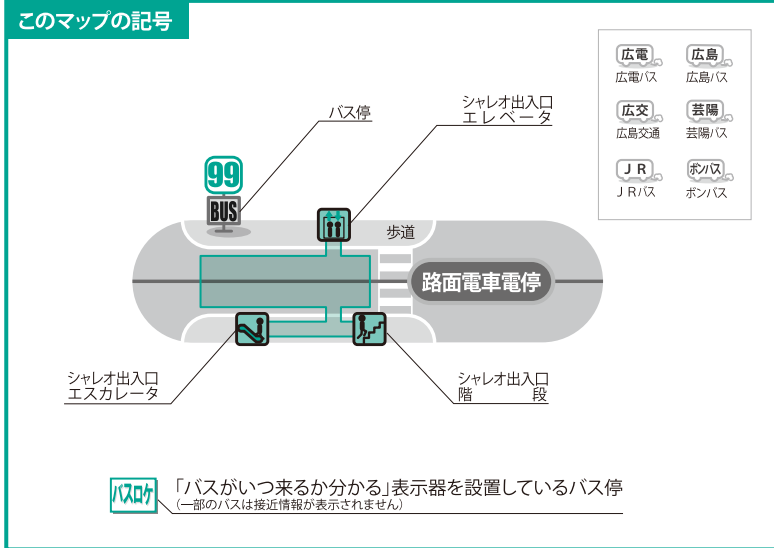

八丁堀・立町・紙屋町周辺バスのりば

JR 広島駅南口在来線のりば / 解決できない場合はこの問題を破棄してください。

広島バスセンター(アリア広島センター街・そごう 3F)

1 のりば	【高速バス】	東京・横浜・名古屋・福井・金沢・富山(注)・京都・大阪・神戸・岡山・湯田(山口)・防府・徳山・岩国・今治・高松・徳島・高知・福岡
2 のりば	【リムジンバス】	HU 広島空港 64 植物公園・薬師が丘、四季が丘、藤の木、東観音台、彩が丘、阿品台北 くすの木台 65 (高速4号線・安佐動物公園)あさひが丘 54 (美鈴)藤の木、彩が丘
3 のりば	【広電】	52 54 美鈴が丘、山田団地、五月が丘三丁目 53 井口台 60 (高速4号線)藤の木 61 (高速4号線・五月が丘)J アウトレット広島、そらの北 (高速4号線)免許センター
4 のりば	【広電】	62 63 花の季台、こころ西風梅苑、こころ産業団地、こころ南中央
5 のりば	【高速バス】(かぐや姫号)竹原駅→竹原フェリー・忠海 広島駅→マツダスタジアム→向洋→海田→三迫、南幸町、中野東7丁目、一貫田、阿戸、西条駅(八本松駅経由)	
6 のりば	【広電】	40 広島駅→マツダスタジアム→向洋→海田→熊野 41 市役所→東雲→熊野、焼山 41 市役所→東雲→海田大正町→一貫田
7 のりば	【高速バス】(ローズライナー)福山駅、(リードライナー)びんご府中、(ワラワライナー)尾道・因島 (ピースライナー)上下・甲奴、(クレアライン)呉本通り六丁目、阿賀駅前	
8 のりば	【広電】	73 (横川駅)可部、虹山県住、勝木、勝木台、大畑、飯室、星が丘 70 (横川駅)安佐動物公園あさひが丘 74 (横川駅)佐原バイパス→三段峡 73 (横川駅)可部、琴台 75 (横川駅)高速道→三段峡
9 のりば	【広電】	70 (横川駅)びしゃもん台、サンハイツ 72 (横川駅)南原、桐陽台、大林車庫 74 (横川駅)佐原バイパス→上原、南原研修センター
10 のりば	【広電】	29 八丁堀→広島駅→広島駅新幹線口(北口)→温品→小川原車庫
11 のりば	【広電】	30 (基町・新白鳥駅)高陽A・B・C団地、深川台、(深川)大林車庫、(深川)桐陽台 【深夜(朝)】高陽A団地
	【JR】	30 (基町・新白鳥駅)中深川、上深川(研創)、高陽車庫、高陽A団地、高陽台、矢口が丘

※路線番号は、一部表示されない車両があります。(注)運休中 今後、再開の可能性有

JR ひろしまめいぐる〜ぶ

「広島市中心部の観光地や美術館を回ることのできる循環(ループ)バス」

1 8 33 34 のバス停から乗車できます!