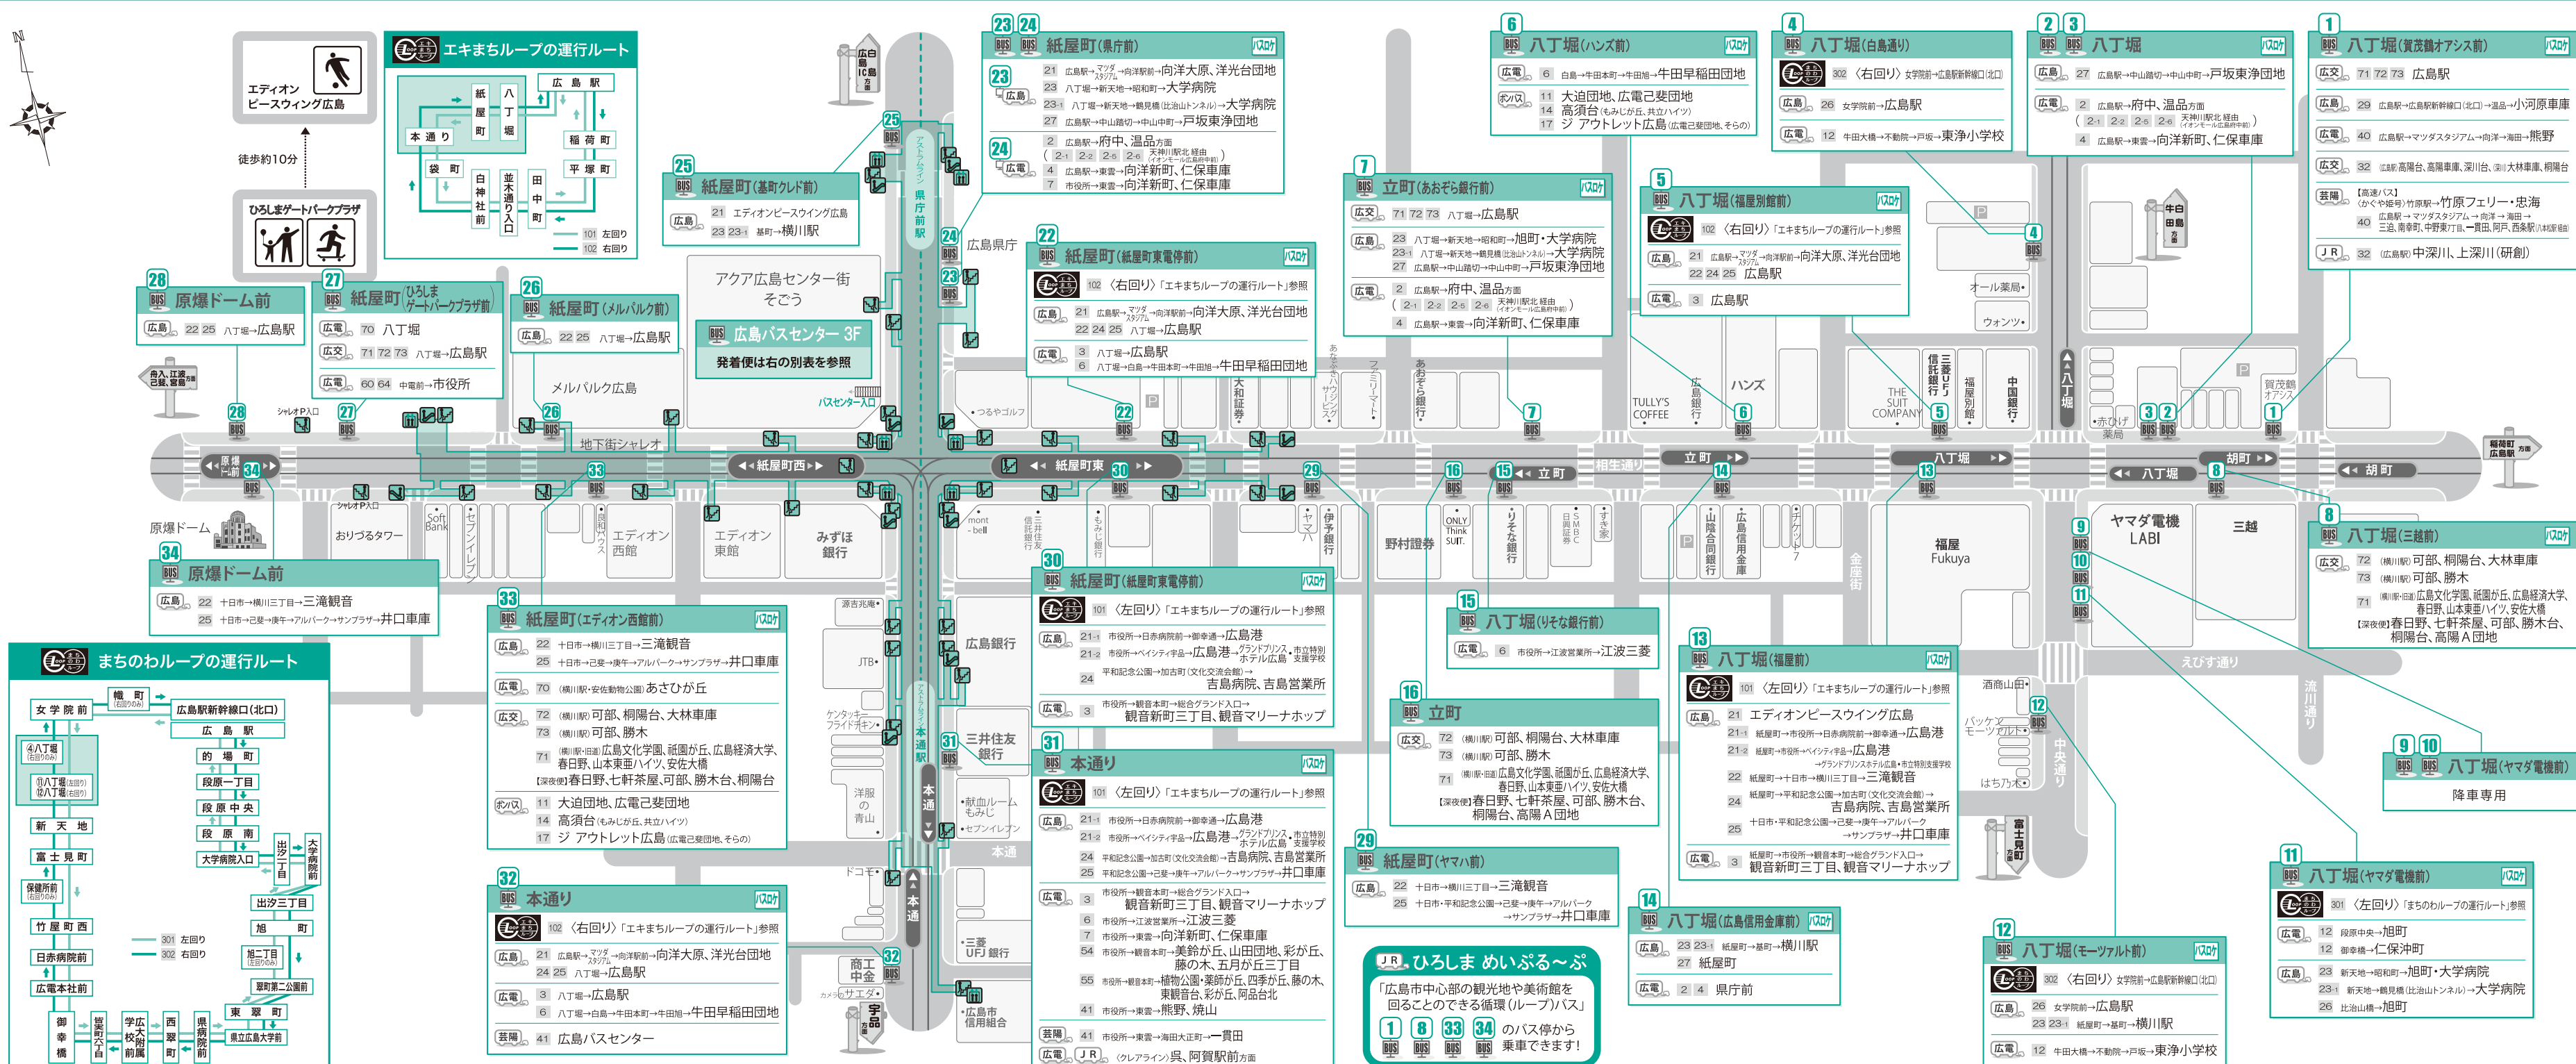

八丁堀・立町・紙屋町周辺バスのりば

JR 広島駅南口在来線のりば / 解決できない場合はこの問題を破棄してください。

広島バスセンター(アリア広島センター街・そごう 3F)

1 のりば	【高速バス】	東京・横浜・名古屋・福井・金沢・富山(注)・京都・大阪・神戸・岡山・湯田(山口)・防府・徳山・岩国・今治・高松・徳島・高知・福岡
2 のりば	【リムジンバス】	HU 広島空港 64 植物公園・薬師が丘、四季が丘、藤の木、東観音台、彩が丘、阿品台北 くすの木台 65 (高速4号線・安佐動物公園)あさひが丘 54 (美鈴)藤の木、彩が丘
3 のりば	【広電】	52 54 美鈴が丘、山田団地、五月が丘三丁目 53 井口台 60 (高速4号線)藤の木 61 (高速4号線・五月が丘)J アウトレット広島、そらの北 (高速4号線)免許センター
4 のりば	【広電】	62 63 花の季台、こころ西風梅苑、こころ産業団地、こころ南中央
5 のりば	【高速バス】(かぐや姫号)竹原駅→竹原フェリー・忠海 広島駅→マツダスタジアム→向洋→海田→三迫、南幸町、中野東7丁目、一貫田、阿戸、西条駅(八本松駅経由)	
6 のりば	【広電】	40 広島駅→マツダスタジアム→向洋→海田→熊野 41 市役所→東雲→熊野、焼山 41 市役所→東雲→海田大正町→一貫田
7 のりば	【高速バス】(ローズライナー)福山駅、(リードライナー)びんご府中、(ワラワライナー)尾道・因島 (ピースライナー)上下・甲奴、(クレアライン)呉本通り六丁目、阿賀駅前	
8 のりば	【広電】	73 (横川駅)可部、虹山県住、勝木、勝木台、大畑、飯室、星が丘 70 (横川駅)安佐動物公園あさひが丘 74 (横川駅)佐原バイパス→三段峡 73 (横川駅)可部、琴台 75 (横川駅)高速道→三段峡
9 のりば	【広電】	70 (横川駅)びしゃもん台、サンハイツ 72 (横川駅)南原、桐陽台、大林車庫 74 (横川駅)佐原バイパス→上原、南原研修センター
10 のりば	【広電】	29 八丁堀→広島駅→広島駅新幹線口(北口)→温品→小川原車庫
11 のりば	【広電】	30 (基町・新白鳥駅)高陽A・B・C団地、深川台、(深川)大林車庫、(深川)桐陽台 【深夜(朝)】高陽A団地
	【JR】	30 (基町・新白鳥駅)中深川、上深川(研創)、高陽車庫、高陽A団地、高陽台、矢口が丘

※路線番号は、一部表示されない車両があります。(注)運休中 今後、再開の可能性有

JR ひろしまめいぐる〜ぶ

「広島市中心部の観光地や美術館を回ることのできる循環(ループ)バス」

1 8 33 34 のバス停から乗車できます!