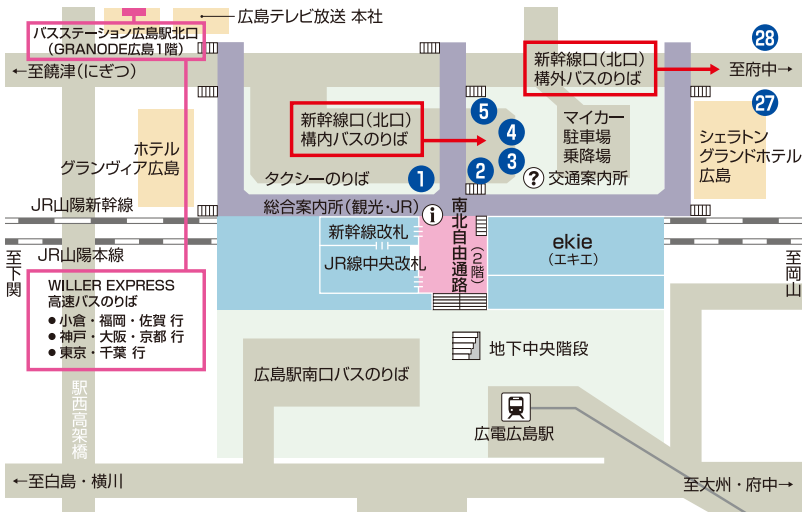

# 広島駅新幹線口(北口)バスのりば

バスステーション広島駅北口  
(GRANODE広島1階)

新幹線口(北口)  
構内バスのりば

新幹線口(北口)  
構外バスのりば

WILLER EXPRESS  
高速バスのりば

- 小倉・福岡・佐賀 行
- 神戸・大阪・京都 行
- 東京・千葉 行

## 新幹線口(北口)構内バスのりば

のりば	路線番号・行き先	運行会社	主な経由地・備考
1	301 まちのわろーブ<左回り>	広電・広バス・広交	女学院前・八丁堀・新天地・日赤病院前・御幸橋・県病院前・大学病院
	5 牛田早稲田団地 広電曙営業所	広電	饒津(にぎつ)・女学院大学前 愛宕町
	29 広島バスセンター	広バス	八丁堀 ※ 朝ラッシュ時のみ

### 運行バス概要

2	広島観光ループバス めいぶる〜ぷ(meipuru〜pu)	運行会社：中国ジェイアールバス
3	【高速バス】三次・庄原・東城・米子・松江・出雲・大田・浜田・益田 方面	
4	【高速バス】東京・横浜・名古屋・富山・金沢・福井・大阪・神戸・高松・今治・高知・徳島・福岡 方面	
5	広島空港リムジンバス	

## 新幹線口(北口)構外バスのりば

のりば	路線番号・行き先	運行会社	主な経由地・備考
27	27 紙屋町	広バス	稲荷町・銀山町・八丁堀
	29 広島バスセンター		八丁堀
	5 牛田早稲田団地 イオンモール広島府中 ジ アウトレット広島	広電	饒津(にぎつ)・女学院大学前 ノンストップシャトルバス 広城公園前 ※ 平日の月・水・金のみ及び土日祝運行
28	27 戸坂東浄団地	広バス	大内越峠・中山
	29 小河原車庫		大内越峠 (一部の便は矢賀経由)・温品