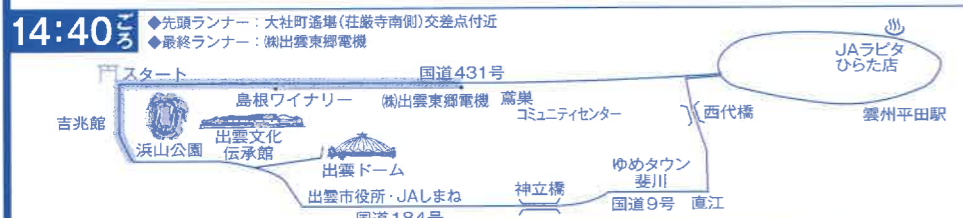

第36回 出雲全日本大学選抜駅伝競走

交通規制のお知らせ

開催日

10月14日(月・祝)

スポーツの日

- スタート（出雲大社正面鳥居前）… 13:05
- フィニッシュ（出雲ドーム前）… 15:10~15:15頃
- 駅伝コースの交通規制… 12:20~15:35頃

■ 規制中の国道9号及び184号を西進する車両については、直進・左折は可能ですが、右折することはできません。

■ 交通規制・迂回については、現場警察官の指示、係員の案内に従ってください。

■ 交通規制時間は、レースの進行状況により変更となる場合があります。

凡 例	
	通行禁止区間
	東進通行禁止区間
	規制時間 12:20~15:35
	1周目
	2周目
	選手走行方向
	迂回路
	1~5 中継所

出雲大社周辺は大変混雑し、付近駐車場は満車になることが予想されます。お越しの際は、公共交通機関（一畑電車等）をご利用ください。会場周辺で不審なものを発見された場合は、むやみに接触せず、すみやかに事務局（TEL 0853-21-2341）へ連絡をお願いします。

※本大会は、フジテレビ以外による「ドローン・ラジコン等無線機器」での録画・撮影等の行為を禁止します。

コース近隣の皆様やドライバーの皆様には、ご迷惑をおかけしますが、ご協力をお願いいたします。

島根県警察本部・出雲警察署・出雲全日本大学選抜駅伝競走組織委員会

時間別交通規制(走行)区間のお知らせ

10/14 月・祝

出雲大社 正面鳥居前(勢溜)

13:05スタート

フジテレビ系全国生放送