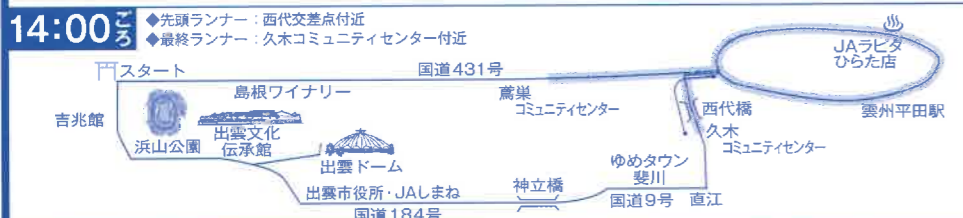

第36回 出雲全日本大学選抜駅伝競走

交通規制のお知らせ

開催日

10月14日(月・祝)

スポーツの日

- スタート（出雲大社正面鳥居前）… 13:05
- フィニッシュ（出雲ドーム前）… 15:10~15:15頃
- 駅伝コースの交通規制… 12:20~15:35頃

■ 規制中の国道9号及び184号を西進する車両については、直進・左折は可能ですが、右折することはできません。

■ 交通規制・迂回については、現場警察官の指示、係員の案内に従ってください。

■ 交通規制時間は、レースの進行状況により変更となる場合があります。

凡 例	
	通行禁止区間
	東進通行禁止区間
	規制時間 12:20~15:35
	1周目
	2周目
	選手走行方向
	迂回路
	1~5 中継所

出雲大社周辺は大変混雑し、付近駐車場は満車になることが予想されます。お越しの際は、公共交通機関（一畑電車等）をご利用ください。会場周辺で不審なものを発見された場合は、むやみに接触せず、すみやかに事務局（TEL 0853-21-2341）へ連絡をお願いします。

※本大会は、フジテレビ以外による「ドローン・ラジコン等無線機器」での録画・撮影等の行為を禁止します。

コース近隣の皆様やドライバーの皆様には、ご迷惑をおかけしますが、ご協力をお願いいたします。

島根県警察本部・出雲警察署・出雲全日本大学選抜駅伝競走組織委員会

時間別交通規制(走行)区間のお知らせ

10/14 月・祝

出雲大社 正面鳥居前(勢溜)

13:05スタート

フジテレビ系全国生放送