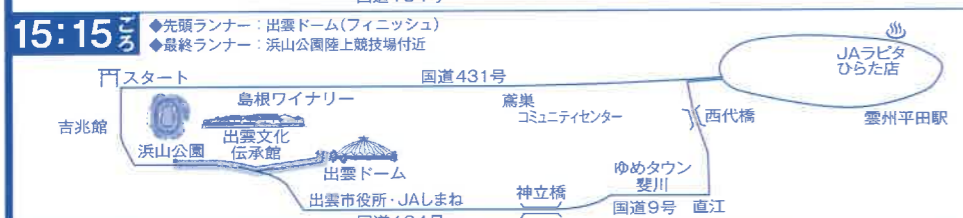

第36回 出雲全日本大学選抜駅伝競走

交通規制のお知らせ

開催日

10月14日(月・祝)

スポーツの日

- スタート（出雲大社正面鳥居前）… 13:05
- フィニッシュ（出雲ドーム前）… 15:10~15:15頃
- 駅伝コースの交通規制… 12:20~15:35頃

■ 規制中の国道9号及び184号を西進する車両については、直進・左折は可能ですが、右折することはできません。

■ 交通規制・迂回については、現場警察官の指示、係員の案内に従ってください。

■ 交通規制時間は、レースの進行状況により変更となる場合があります。

凡 例	
	通行禁止区間
	東進通行禁止区間
	規制時間 12:20~15:35
	1周目
	2周目
	選手走行方向
	迂回路
	1~5 中継所

出雲大社周辺は大変混雑し、付近駐車場は満車になることが予想されます。お越しの際は、公共交通機関（一畑電車等）をご利用ください。会場周辺で不審なものを発見された場合は、むやみに接触せず、すみやかに事務局（TEL 0853-21-2341）へ連絡をお願いします。

※本大会は、フジテレビ以外による「ドローン・ラジコン等無線機器」での録画・撮影等の行為を禁止します。

コース近隣の皆様やドライバーの皆様には、ご迷惑をおかけしますが、ご協力をお願いいたします。

島根県警察本部・出雲警察署・出雲全日本大学選抜駅伝競走組織委員会

時間別交通規制(走行)区間のお知らせ

10/14 月・祝

出雲大社 正面鳥居前(勢溜)

13:05スタート

フジテレビ系全国生放送