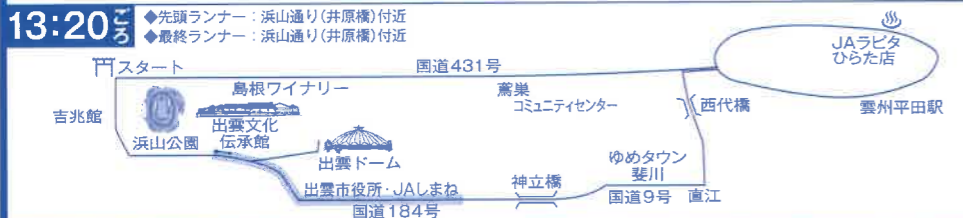

第36回 出雲全日本大学選抜駅伝競走

交通規制のお知らせ

開催日

10月14日(月・祝)

スポーツの日

- スタート（出雲大社正面鳥居前）… 13:05
- フィニッシュ（出雲ドーム前）… 15:10~15:15頃
- 駅伝コースの交通規制… 12:20~15:35頃

■ 規制中の国道9号及び184号を西進する車両については、直進・左折は可能ですが、右折することはできません。

■ 交通規制・迂回については、現場警察官の指示、係員の案内に従ってください。

■ 交通規制時間は、レースの進行状況により変更となる場合があります。

凡 例	
	通行禁止区間
	東進通行禁止区間
	規制時間 12:20~15:35
	1周目
	2周目
	選手走行方向
	迂回路
	1~5 中継所

出雲大社周辺は大変混雑し、付近駐車場は満車になることが予想されます。お越しの際は、公共交通機関（一畑電車等）をご利用ください。会場周辺で不審なものを発見された場合は、むやみに接触せず、すみやかに事務局（TEL 0853-21-2341）へ連絡をお願いします。

※本大会は、フジテレビ以外による「ドローン・ラジコン等無線機器」での録画・撮影等の行為を禁止します。

コース近隣の皆様やドライバーの皆様には、ご迷惑をおかけしますが、ご協力をお願いいたします。

島根県警察本部・出雲警察署・出雲全日本大学選抜駅伝競走組織委員会

時間別交通規制(走行)区間のお知らせ

10/14 月・祝

出雲大社 正面鳥居前(勢溜)

13:05スタート

フジテレビ系全国生放送