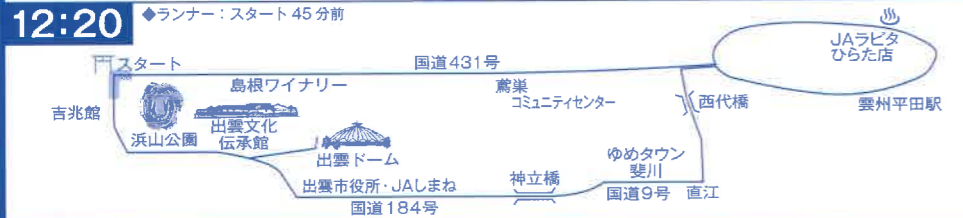

第36回 出雲全日本大学選抜駅伝競走

交通規制のお知らせ

開催日

10月14日(月・祝)

スポーツの日

- スタート（出雲大社正面鳥居前）… 13:05
- フィニッシュ（出雲ドーム前）… 15:10~15:15頃
- 駅伝コースの交通規制… 12:20~15:35頃

■ 規制中の国道9号及び184号を西進する車両については、直進・左折は可能ですが、右折することはできません。

■ 交通規制・迂回については、現場警察官の指示、係員の案内に従ってください。

■ 交通規制時間は、レースの進行状況により変更となる場合があります。

凡 例	
	通行禁止区間
	東進通行禁止区間
	規制時間 12:20~15:35
	1周目
	2周目
	選手走行方向
	迂回路
	1~5 中継所

出雲大社周辺は大変混雑し、付近駐車場は満車になることが予想されます。お越しの際は、公共交通機関（一畑電車等）をご利用ください。会場周辺で不審なものを発見された場合は、むやみに接触せず、すみやかに事務局（TEL 0853-21-2341）へ連絡をお願いします。

※本大会は、フジテレビ以外による「ドローン・ラジコン等無線機器」での録画・撮影等の行為を禁止します。

コース近隣の皆様やドライバーの皆様には、ご迷惑をおかけしますが、ご協力をお願いいたします。

島根県警察本部・出雲警察署・出雲全日本大学選抜駅伝競走組織委員会

時間別交通規制(走行)区間のお知らせ

10/14 月・祝

出雲大社 正面鳥居前(勢溜)

13:05スタート

フジテレビ系全国生放送