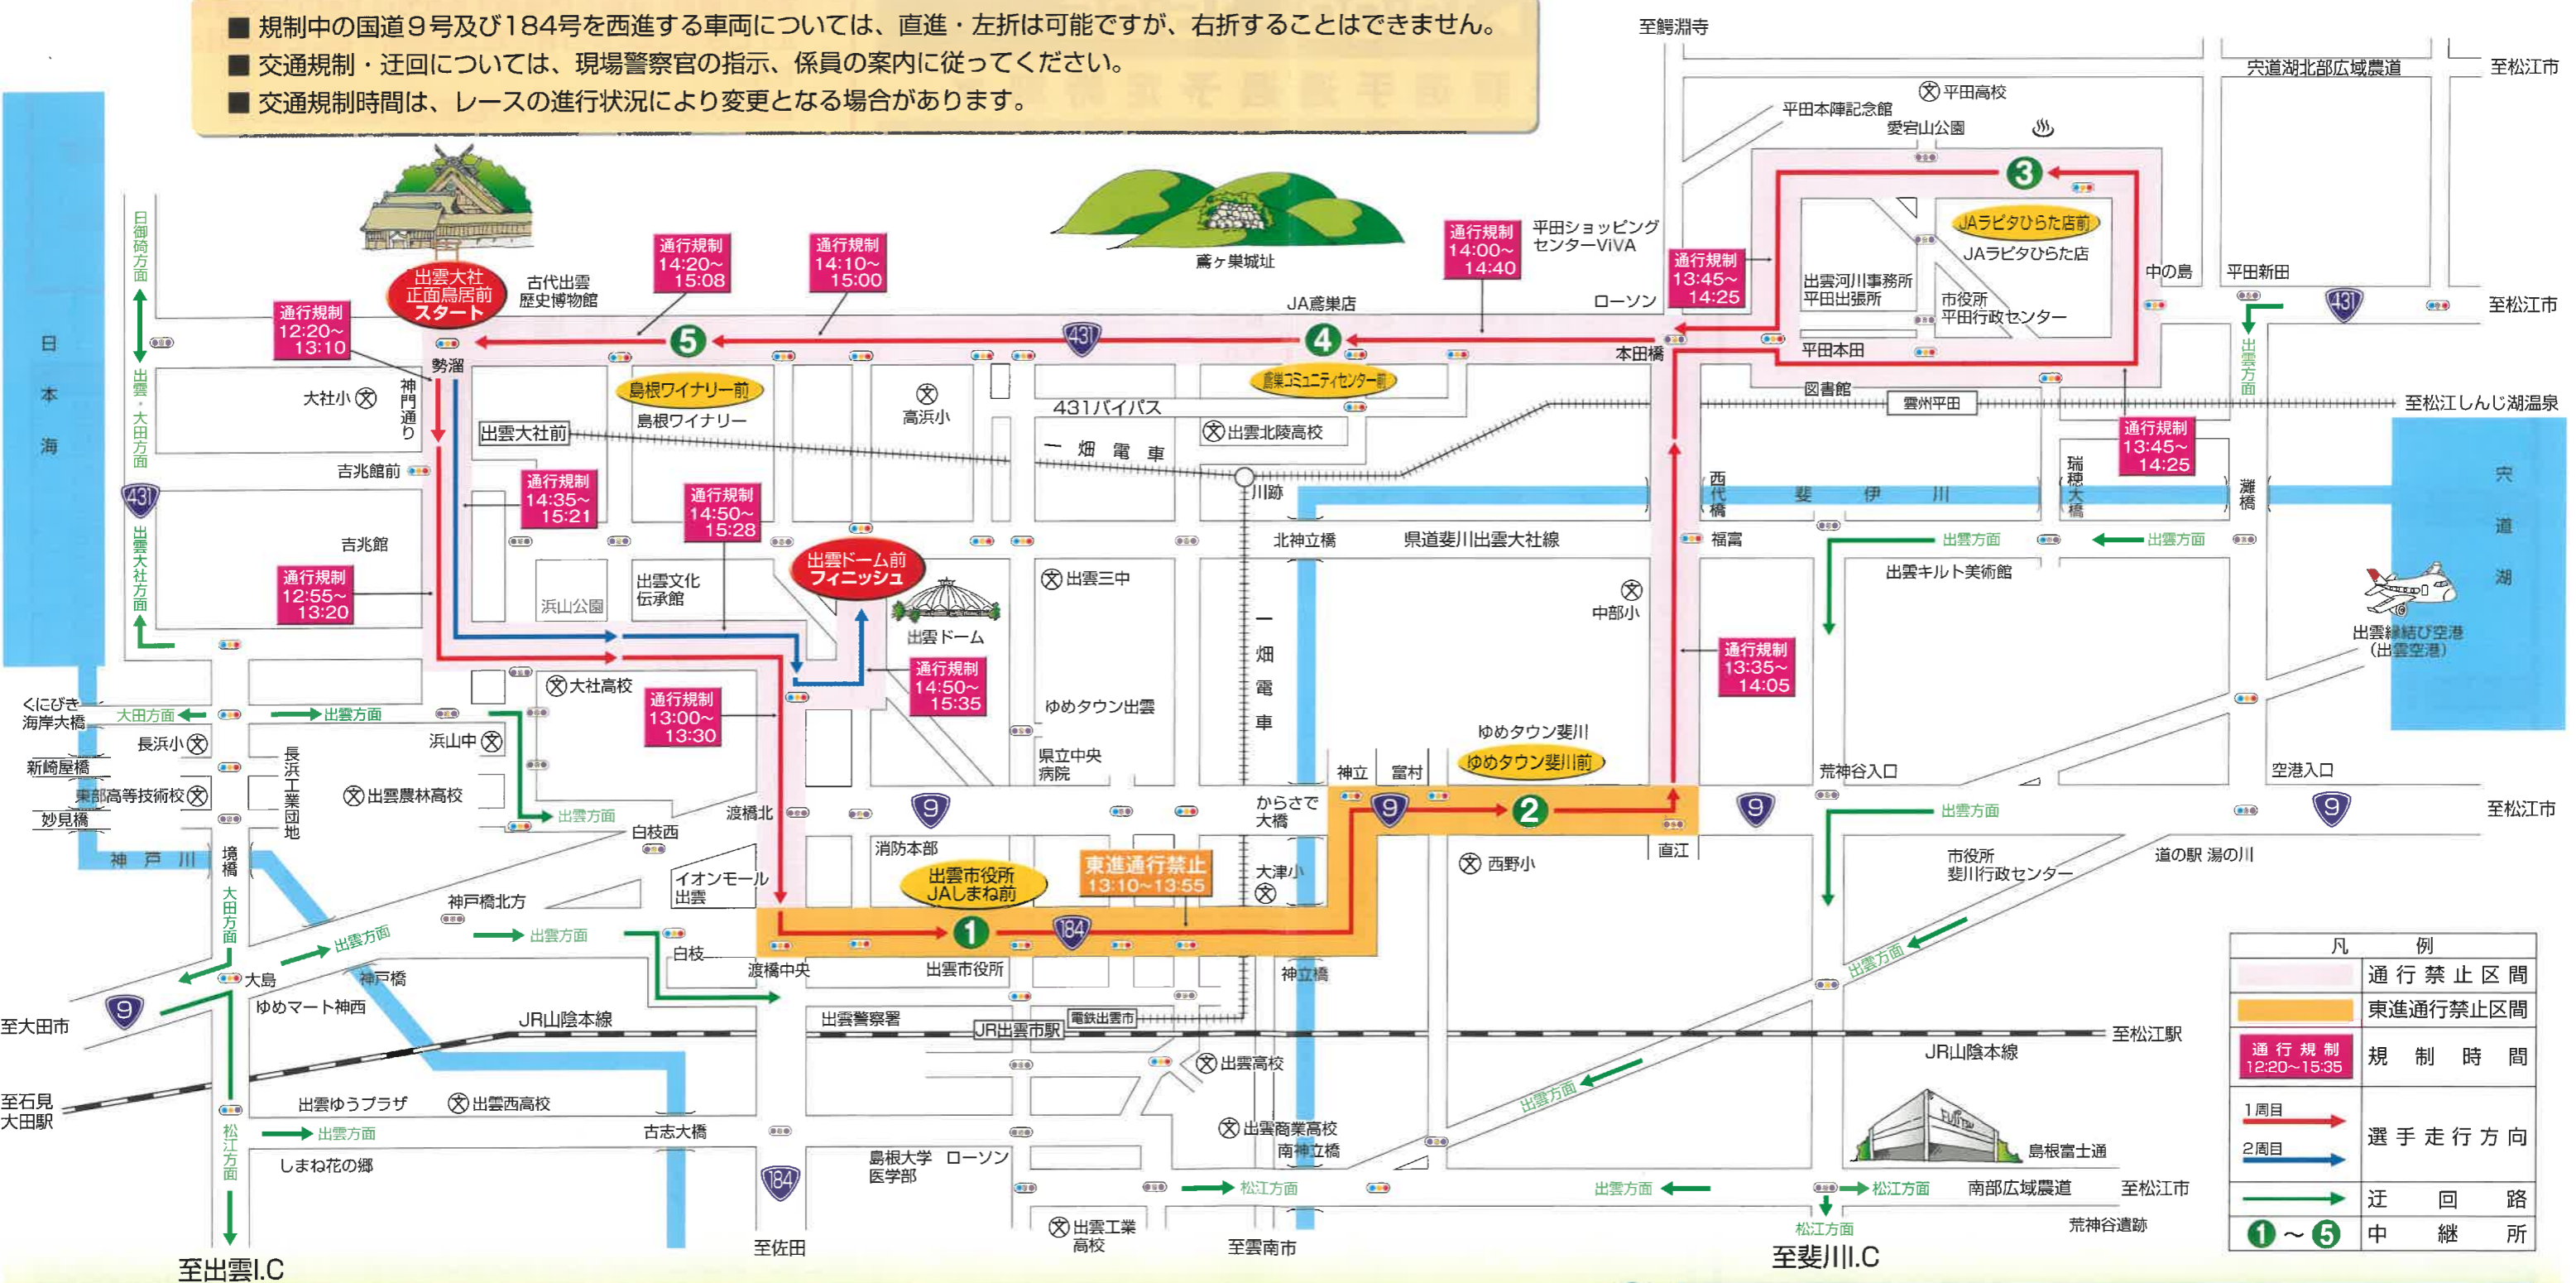

第36回 出雲全日本大学選抜駅伝競走

交通規制のお知らせ

開催日

10月14日(月・祝)

スポーツの日

- スタート（出雲大社正面鳥居前）… 13:05
- フィニッシュ（出雲ドーム前）… 15:10~15:15頃
- 駅伝コースの交通規制… 12:20~15:35頃

■ 規制中の国道9号及び184号を西進する車両については、直進・左折は可能ですが、右折することはできません。

■ 交通規制・迂回については、現場警察官の指示、係員の案内に従ってください。

■ 交通規制時間は、レースの進行状況により変更となる場合があります。

凡 例	
	通行禁止区間
	東進通行禁止区間
	規制時間 12:20~15:35
	1周目
	2周目
	選手走行方向
	迂回路
	1~5 中継所

出雲大社周辺は大変混雑し、付近駐車場は満車になることが予想されます。お越しの際は、公共交通機関（一畑電車等）をご利用ください。会場周辺で不審なものを発見された場合は、むやみに接触せず、すみやかに事務局（TEL 0853-21-2341）へ連絡をお願いします。

▶13:00~15:25

▼先頭選手通過予定時刻▼

交差点・地点	距離(km)	時刻	区間
出雲大社正面鳥居前(勢溜)	0.0	13:05	スタート
吉兆館前交差点	0.7	13:07	1区 【8.0km】
浜山公園西口交差点(ローソン浜山店)	2.1	13:11	
井原橋北詰交差点(新内藤川北側)	5.4	13:20	
ローソン出雲渡橋店前交差点	6.1	13:22	
渡橋中央交差点	7.0	13:25	
出雲市役所・JAしまね前	8.0	13:28	第1中継所
出雲商工会館前交差点	8.9	13:30	2区 【5.8km】
神立橋西詰交差点	10.5	13:34	
神立交差点	11.5	13:37	
富村交差点(西野小学校)	12.4	13:39	
ゆめタウン斐川前	13.8	13:43	
直江交差点(中部小入口)	15.1	13:47	3区 【8.5km】
中部小学校前	15.8	13:49	
西代橋南詰交差点	17.8	13:54	
本田橋交差点	19.5	13:59	
雲州平田駅前交差点	20.9	14:03	
JAラピタひらた店前	22.3	14:07	第3中継所
平田本田交差点	23.8	14:11	4区 【6.2km】
本田橋交差点	24.3	14:12	
太田医院前交差点	25.1	14:14	
東林木バイパス交差点	27.4	14:21	
鷹巣コミュニティセンター前	28.5	14:24	
出雲東郷電機西交差点	29.9	14:28	5区 【6.4km】
矢尾橋交差点	31.6	14:33	
松井銘木前	32.6	14:35	
遙堀交差点(荘厳寺南)	33.5	14:38	
島根ワイナリー前	34.9	14:42	
みせん広場前	36.6	14:46	6区 【10.2km】
出雲大社正面鳥居前(勢溜)	37.2	14:48	
浜山公園西口交差点(ローソン浜山店)	39.3	14:54	
浜山公園陸上競技場前	40.3	14:57	
ローソン出雲渡橋店前交差点	43.3	15:05	
ファミリーマート小山店前交差点	44.1	15:07	フィニッシュ
出雲ドーム前	45.1	15:10	

※上記時刻はあくまで予定であるため、実際の通過時刻と異なる場合があります。

出雲駅伝の応援に関するお願い

- スタート地点及びフィニッシュ地点は特に混雑が予想されますので、交通ルールやマナーを守り、係員の指示に従ってください。
- スタート地点、フィニッシュ地点には、応援用のぼり旗の掲出禁止区域があります。大学名入り応援グッズも使用できません。また、のぼり旗はまっすぐ保持し、走路(道路)側には絶対に倒さないでください。
- 走路(道路)は選手が通過する5分以上前から交通規制(通行禁止)となるため、歩行者が路上を横断することも原則としてできません。
- 観戦のための周辺店舗への駐車はご遠慮ください。
- 環境への配慮及び選手への危険防止の観点から、沿道での応援小旗は使用しないでください。
- 大会はフジテレビ系列にて全国生中継されます。応援マナーには十分気をつけてください。