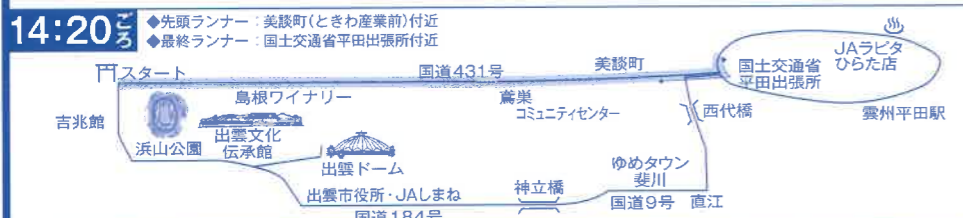

第36回 出雲全日本大学選抜駅伝競走

交通規制のお知らせ

開催日

10月14日(月・祝)

スポーツの日

- スタート（出雲大社正面鳥居前）… 13:05
- フィニッシュ（出雲ドーム前）… 15:10~15:15頃
- 駅伝コースの交通規制… 12:20~15:35頃

■ 規制中の国道9号及び184号を西進する車両については、直進・左折は可能ですが、右折することはできません。

■ 交通規制・迂回については、現場警察官の指示、係員の案内に従ってください。

■ 交通規制時間は、レースの進行状況により変更となる場合があります。

凡 例	
	通行禁止区間
	東進通行禁止区間
	規制時間 12:20~15:35
	1周目
	2周目
	選手走行方向
	迂回路
	1~5 中継所

出雲大社周辺は大変混雑し、付近駐車場は満車になることが予想されます。お越しの際は、公共交通機関（一畑電車等）をご利用ください。会場周辺で不審なものを発見された場合は、むやみに接触せず、すみやかに事務局（TEL 0853-21-2341）へ連絡をお願いします。

※本大会は、フジテレビ以外による「ドローン・ラジコン等無線機器」での録画・撮影等の行為を禁止します。

コース近隣の皆様やドライバーの皆様には、ご迷惑をおかけしますが、ご協力をお願いいたします。

島根県警察本部・出雲警察署・出雲全日本大学選抜駅伝競走組織委員会

時間別交通規制(走行)区間のお知らせ

10/14 月・祝

出雲大社 正面鳥居前(勢溜)

13:05スタート

フジテレビ系全国生放送