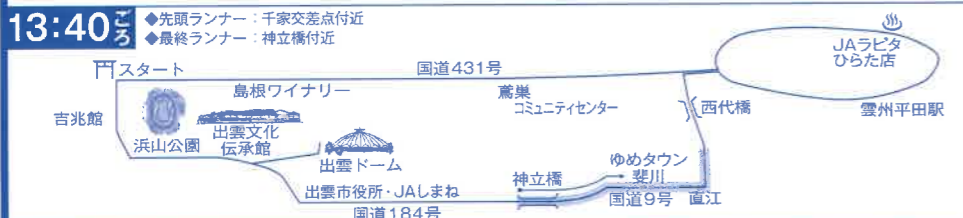

第36回 出雲全日本大学選抜駅伝競走

交通規制のお知らせ

開催日

10月14日(月・祝)

スポーツの日

- スタート（出雲大社正面鳥居前）… 13:05
- フィニッシュ（出雲ドーム前）… 15:10~15:15頃
- 駅伝コースの交通規制… 12:20~15:35頃

■ 規制中の国道9号及び184号を西進する車両については、直進・左折は可能ですが、右折することはできません。

■ 交通規制・迂回については、現場警察官の指示、係員の案内に従ってください。

■ 交通規制時間は、レースの進行状況により変更となる場合があります。

凡 例	
	通行禁止区間
	東進通行禁止区間
	規制時間 12:20~15:35
	1周目
	2周目
	選手走行方向
	迂回路
	1~5 中継所

出雲大社周辺は大変混雑し、付近駐車場は満車になることが予想されます。お越しの際は、公共交通機関（一畑電車等）をご利用ください。会場周辺で不審なものを発見された場合は、むやみに接触せず、すみやかに事務局（TEL 0853-21-2341）へ連絡をお願いします。

※本大会は、フジテレビ以外による「ドローン・ラジコン等無線機器」での録画・撮影等の行為を禁止します。

コース近隣の皆様やドライバーの皆様には、ご迷惑をおかけしますが、ご協力をお願いいたします。

島根県警察本部・出雲警察署・出雲全日本大学選抜駅伝競走組織委員会

時間別交通規制(走行)区間のお知らせ

10/14 月・祝

出雲大社 正面鳥居前(勢溜)

13:05スタート

フジテレビ系全国生放送