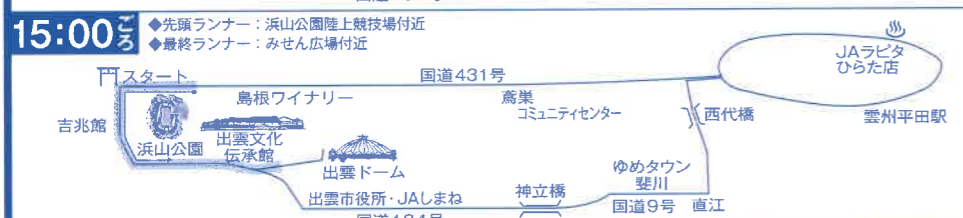

第36回 出雲全日本大学選抜駅伝競走

交通規制のお知らせ

開催日

10月14日(月・祝)

スポーツの日

- スタート（出雲大社正面鳥居前）… 13:05
- フィニッシュ（出雲ドーム前）… 15:10~15:15頃
- 駅伝コースの交通規制… 12:20~15:35頃

■ 規制中の国道9号及び184号を西進する車両については、直進・左折は可能ですが、右折することはできません。

■ 交通規制・迂回については、現場警察官の指示、係員の案内に従ってください。

■ 交通規制時間は、レースの進行状況により変更となる場合があります。

凡 例	
	通行禁止区間
	東進通行禁止区間
	規制時間 12:20~15:35
	1周目
	2周目
	選手走行方向
	迂回路
	1~5 中継所

出雲大社周辺は大変混雑し、付近駐車場は満車になることが予想されます。お越しの際は、公共交通機関（一畑電車等）をご利用ください。会場周辺で不審なものを発見された場合は、むやみに接触せず、すみやかに事務局（TEL 0853-21-2341）へ連絡をお願いします。

※本大会は、フジテレビ以外による「ドローン・ラジコン等無線機器」での録画・撮影等の行為を禁止します。

コース近隣の皆様やドライバーの皆様には、ご迷惑をおかけしますが、ご協力をお願いいたします。

島根県警察本部・出雲警察署・出雲全日本大学選抜駅伝競走組織委員会

時間別交通規制(走行)区間のお知らせ

10/14 月・祝

出雲大社 正面鳥居前(勢溜)

13:05スタート

フジテレビ系全国生放送