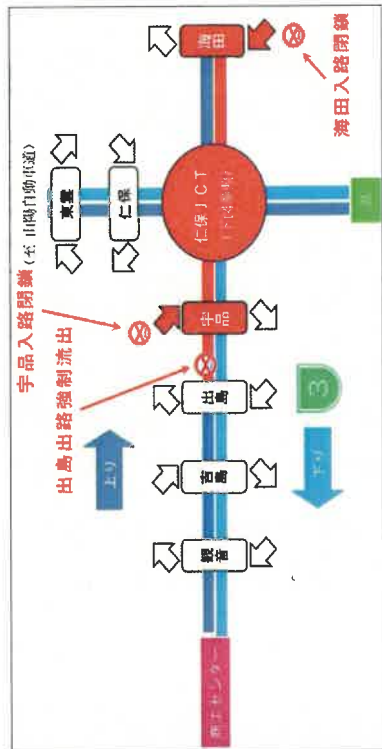

高速3号線・海田大橋 夜間通行止めのお知らせ

橋梁の定期点検等を行うため、次のとおり夜間通行止めを行います。
ご迷惑をお掛けしますが、ご協力くださいますようお願い致します。
通行止時のう回路は弊社ホームページでご案内しています。

○ 夜間通行止めを行う場所

- 広島高速3号線
上り線 (仁保方面行)
出島出路から仁保JCTまで
- 海田大橋
下り線 (仁保方面行)
海田入路から仁保JCTまで
- 仁保JCT
1号ランプ橋 (仁保⇒海田)
3号ランプ橋 (坂 ⇒ 宇品)
5号ランプ橋 (仁保⇒宇品)

○ 夜間通行止めを行う日時

[夜間通行止め①]

- 高速3号線 上り線 (仁保方面行) ・ 海田大橋 下り線 (仁保方面行)
10月21日 (月) から24日 (木) の各日22:00から翌朝05:00まで

[夜間通行止め②]

- 仁保JCT 1号ランプ橋 (高速2号線[仁保] ⇒ 海田大橋[海田]行)
10月28日 (月) の22:00から翌朝05:00まで
- 仁保JCT 3号ランプ橋 (広島呉道路[坂] ⇒ 高速3号線[宇品]行)
5号ランプ橋 (高速2号線[仁保] ⇒ 高速3号線[宇品]行)
10月28日 (月) ・ 29日 (火) の各日22:00から翌朝05:00まで

荒天等により上記実施日を下記予備日に変更する場合があります。

夜間通行止実施日を変更する場合は、道路情報板や弊社ホームページ等でお知らせします。

[予備日] 10月31日 (木) ・ および11月1日 (金)

○ 夜間通行止めに係るお問合せ先

広島高速道路公社 保全管理部 保全課 TEL(082)508-6822 (受付時間/平日 8:30~17:15)

広島高速3号線・海田大橋 夜間通行止め概要図

[夜間通行止め①]

高速3号線 上り線 (仁保方面行) ・海田大橋 下り線 (仁保方面行)

10月21日 (月) から24日 (木) の

各日22:00から翌朝05:00まで

[予備日] 10月31日 (木) および11月1日 (金)

[全体概要図]

[仁保JCT拡大図]

[夜間通行止め②]

仁保JCT1号ランプ橋 (高速2号線 仁保から海田大橋 海田方面行)
10月28日 (月) の22:00から翌朝05:00まで