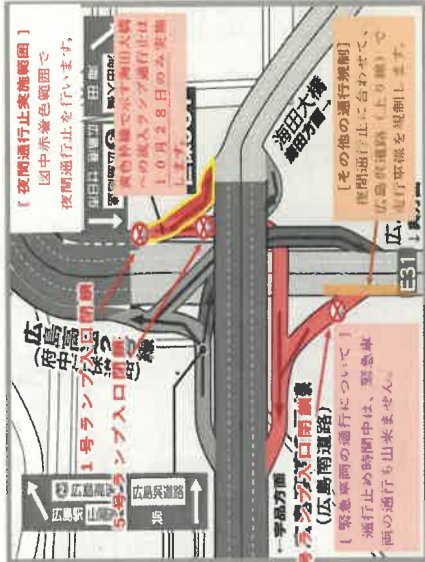

高速3号線・海田大橋 夜間通行止めのお知らせ

橋梁の定期点検等を行うため、次のとおり夜間通行止めを行います。
ご迷惑をお掛けしますが、ご協力くださいますようお願い致します。
通行止時のう回路は弊社ホームページでご案内しています。

○ 夜間通行止めを行う場所

- 広島高速3号線
上り線 (仁保方面行)
出島出路から仁保JCTまで
- 海田大橋
下り線 (仁保方面行)
海田入路から仁保JCTまで
- 仁保JCT
1号ランプ橋 (仁保⇒海田)
3号ランプ橋 (坂 ⇒ 宇品)
5号ランプ橋 (仁保⇒宇品)

○ 夜間通行止めを行う日時

[夜間通行止め①]

- 高速3号線 上り線 (仁保方面行) ・ 海田大橋 下り線 (仁保方面行)
10月21日 (月) から24日 (木) の各日22:00から翌朝05:00まで

[夜間通行止め②]

- 仁保JCT 1号ランプ橋 (高速2号線[仁保] ⇒ 海田大橋[海田]行)
10月28日 (月) の22:00から翌朝05:00まで
- 仁保JCT 3号ランプ橋 (広島呉道路[坂] ⇒ 高速3号線[宇品]行)
5号ランプ橋 (高速2号線[仁保] ⇒ 高速3号線[宇品]行)
10月28日 (月) ・ 29日 (火) の各日22:00から翌朝05:00まで

高速3号線 上り線 (仁保方面行) ・海田大橋 下り線 (仁保方面行)

10月21日 (月) から24日 (木) の

各日22:00から翌朝05:00まで

[予備日] 10月31日 (木) および11月1日 (金)

[全体概要図]

[仁保JCT拡大図]

[夜間通行止め②]

仁保JCT1号ランプ橋 (高速2号線 仁保から海田大橋 海田方面行)
10月28日 (月) の22:00から翌朝05:00まで

仁保JCT3号ランプ橋 (広島呉道路 坂 から 高速3号線 宇品方面行)
同 5号ランプ橋 (高速2号線 仁保から 高速3号線 宇品方面行)
10月28日 (月)・29日 (火) の
各日22:00から翌朝05:00まで

[予備日] 10月31日 (木) および11月1日 (金)

[全体概要図]

[仁保JCT拡大図]