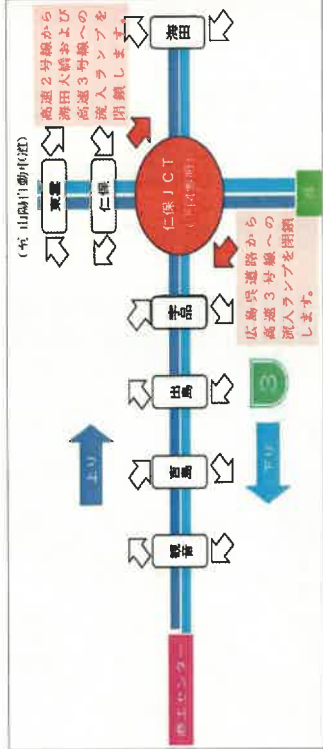

高速3号線・海田大橋 夜間通行止めのお知らせ

橋梁の定期点検等を行うため、次のとおり夜間通行止めを行います。
ご迷惑をお掛けしますが、ご協力くださいますようお願い致します。
通行止時のう回路は弊社ホームページでご案内しています。

○ 夜間通行止めを行う場所

- 広島高速3号線
上り線 (仁保方面行)
出島出路から仁保JCTまで
- 海田大橋
下り線 (仁保方面行)
海田入路から仁保JCTまで
- 仁保JCT
1号ランプ橋 (仁保⇒海田)
3号ランプ橋 (坂 ⇒ 宇品)
5号ランプ橋 (仁保⇒宇品)

○ 夜間通行止めを行う日時

[夜間通行止め①]

- 高速3号線 上り線 (仁保方面行) ・ 海田大橋 下り線 (仁保方面行)
10月21日 (月) から24日 (木) の各日22:00から翌朝05:00まで

[夜間通行止め②]

- 仁保JCT 1号ランプ橋 (高速2号線[仁保] ⇒ 海田大橋[海田]行)
10月28日 (月) の22:00から翌朝05:00まで
- 仁保JCT 3号ランプ橋 (広島呉道路[坂] ⇒ 高速3号線[宇品]行)
5号ランプ橋 (高速2号線[仁保] ⇒ 高速3号線[宇品]行)
10月28日 (月) ・ 29日 (火) の各日22:00から翌朝05:00まで

高速3号線 上り線 (仁保方面行) ・海田大橋 下り線 (仁保方面行)

10月21日 (月) から24日 (木) の

各日22:00から翌朝05:00まで

[予備日] 10月31日 (木) および11月1日 (金)

[全体概要図]

[仁保JCT拡大図]

[夜間通行止め②]

仁保JCT1号ランプ橋 (高速2号線 仁保から海田大橋 海田方面行)
10月28日 (月) の22:00から翌朝05:00まで

仁保JCT3号ランプ橋 (広島呉道路 坂 から 高速3号線 宇品方面行)
同 5号ランプ橋 (高速2号線 仁保から 高速3号線 宇品方面行)
10月28日 (月)・29日 (火) の
各日22:00から翌朝05:00まで

[予備日] 10月31日 (木) および11月1日 (金)

[全体概要図]

[仁保JCT拡大図]