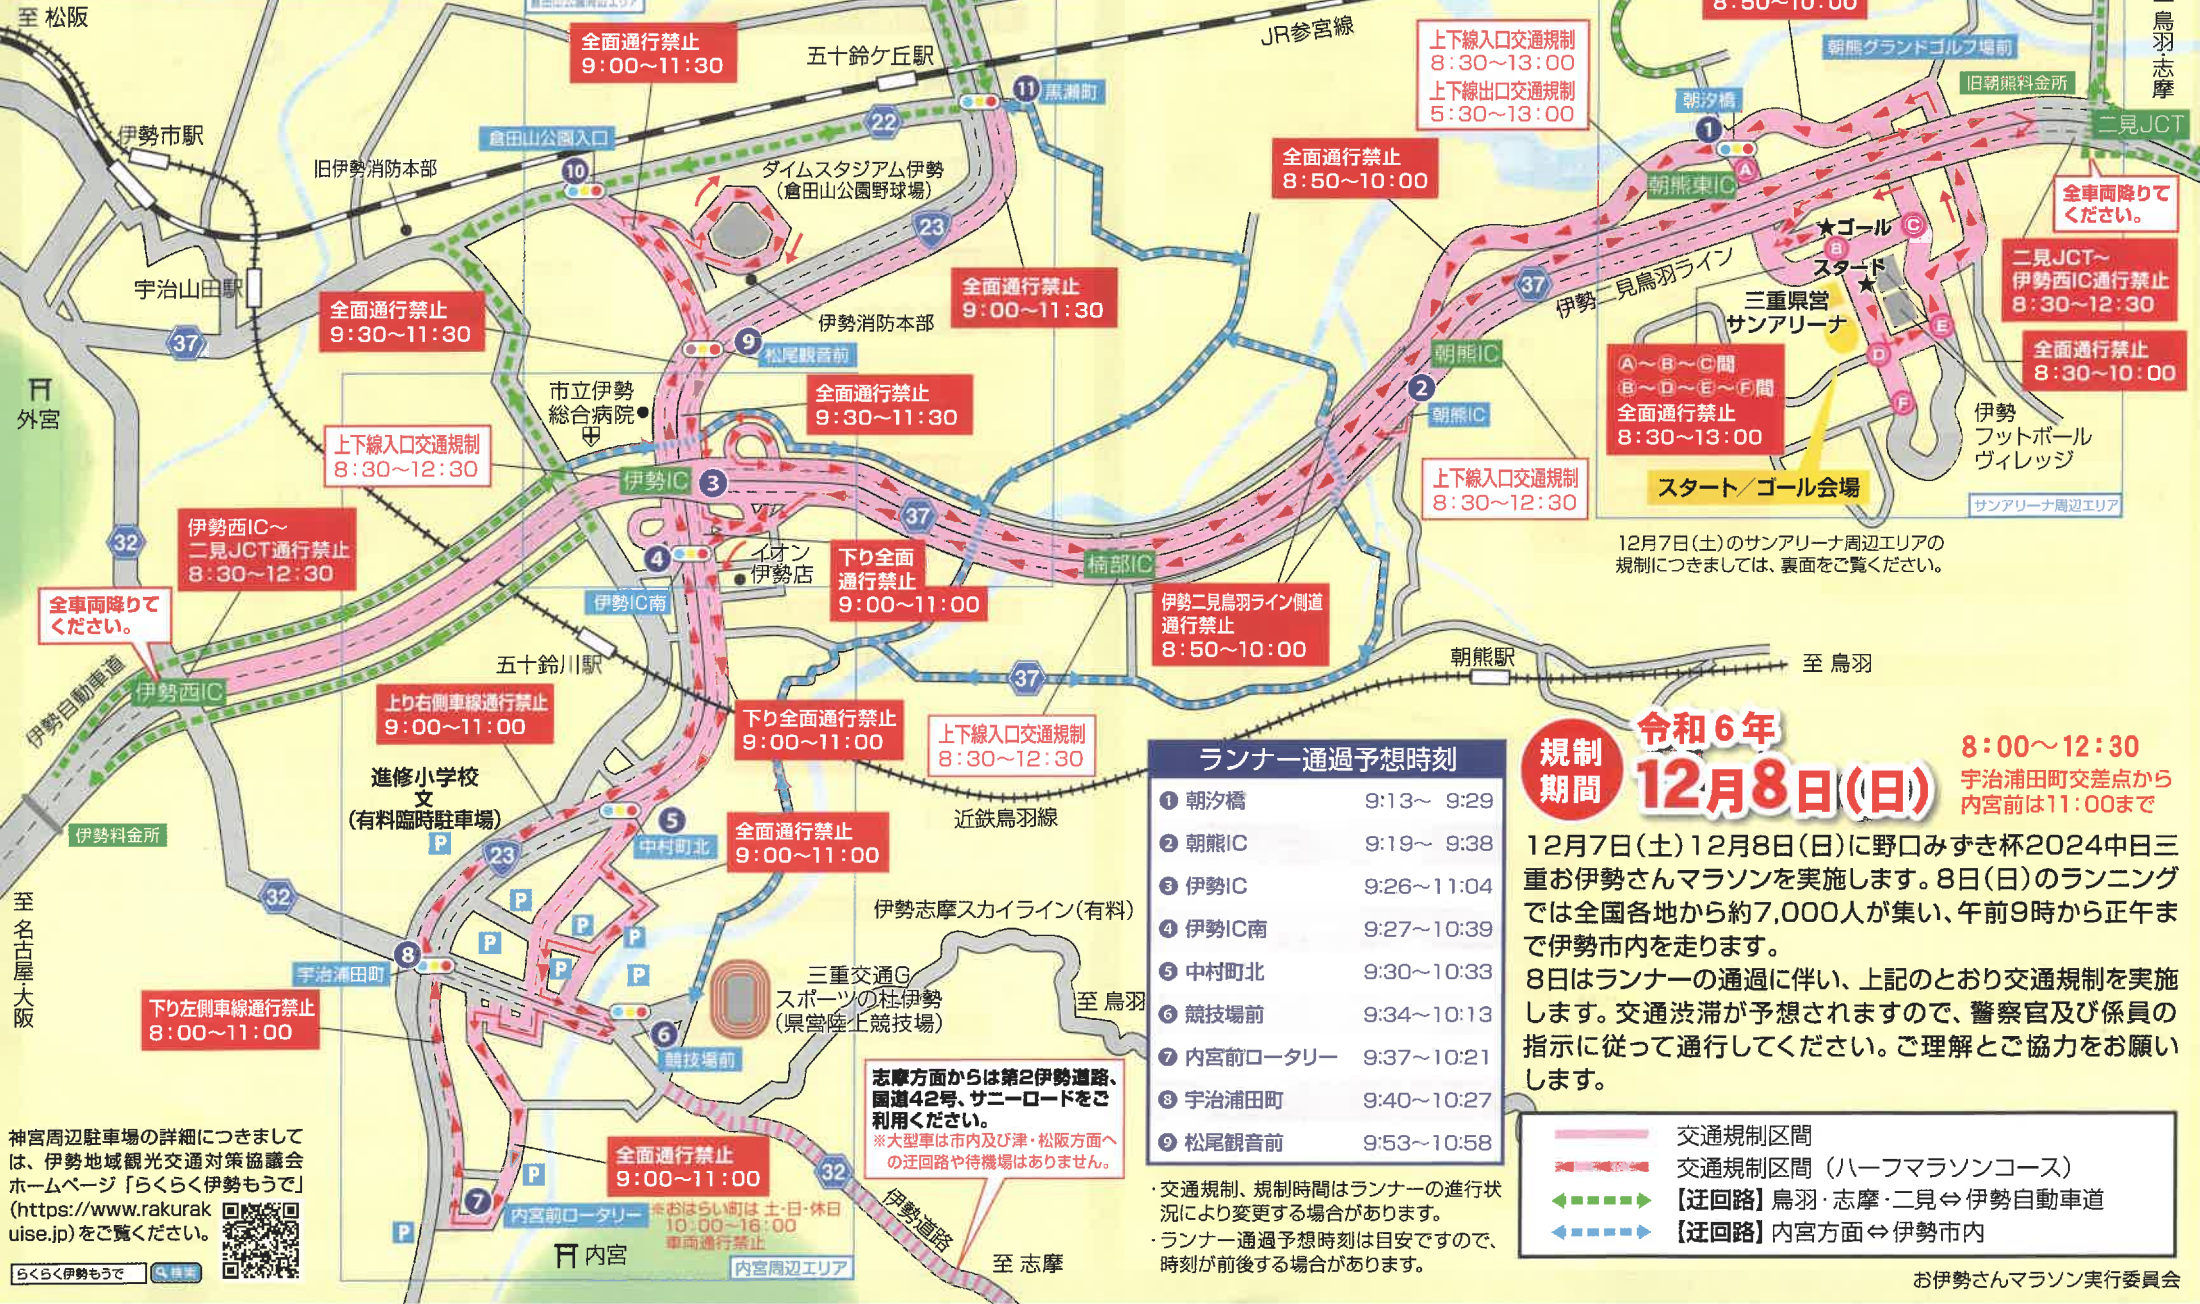

野口みずき杯 2024中日三重 お伊勢さんマラソン 交通規制とご協力をお願い

規制の詳細に関しては、裏面をご覧ください。

12月7日(土)のサンアリーナ周辺エリアの規制につきましては、裏面をご覧ください。

ランナー通過予想時刻	
① 朝夕橋	9:13～ 9:29
② 朝熊IC	9:19～ 9:38
③ 伊勢IC	9:26～11:04
④ 伊勢IC南	9:27～10:39
⑤ 中村町北	9:30～10:33
⑥ 競技場前	9:34～10:13
⑦ 内宮前ロータリー	9:37～10:21
⑧ 宇治浦田町	9:40～10:27
⑨ 松尾観音前	9:53～10:58

規制期間 令和6年 12月8日(日) 8:00～12:30
宇治浦田町交差点から内宮前は11:00まで

12月7日(土)12月8日(日)に野口みずき杯2024中日三重お伊勢さんマラソンを実施します。8日(日)のランニングでは全国各地から約7,000人が集い、午前9時から正午まで伊勢市内を走ります。8日はランナーの通過に伴い、上記のとおり交通規制を実施します。交通渋滞が予想されますので、警察官及び係員の指示に従って通行してください。ご理解とご協力をお願いします。

- 交通規制区間
- 交通規制区間 (ハーフマラソンコース)
- ⇄⇄⇄ 【迂回路】 鳥羽・志摩・二見⇄伊勢自動車道
- ⇄⇄⇄ 【迂回路】 内宮方面⇄伊勢市内

交通規制、規制時間はランナーの進行状況により変更する場合があります。
ランナー通過予想時刻は目安ですので、時刻が前後する場合があります。

神宮周辺駐車場の詳細につきましては、伊勢地域観光交通対策協議会ホームページ「らくらく伊勢もうで」
(<https://www.rakurakuise.jp>)をご覧ください。

国道23号上り

全面通行禁止 8:50~10:00

市道朝熊二見線

③ 伊勢IC

12月7日(土)の区間は
9:00~13:00
ウオーケ開催のため
全面通行禁止

交通規制区間(ハーフマラソン入)
交通規制区間

- 二見JCT(旧朝熊料金所)交通規制
上り方向通行禁止 8:30~12:30
- 朝熊東IC交通規制
上下入口規制 8:30~13:00
- 朝熊西IC交通規制
上下入口規制 8:30~12:30
- 橋部IC交通規制
上下入口規制 8:30~12:30
- 伊勢IC交通規制
上下入口規制 8:30~12:30
- 伊勢西IC交通規制
下り方向通行禁止 8:30~12:30