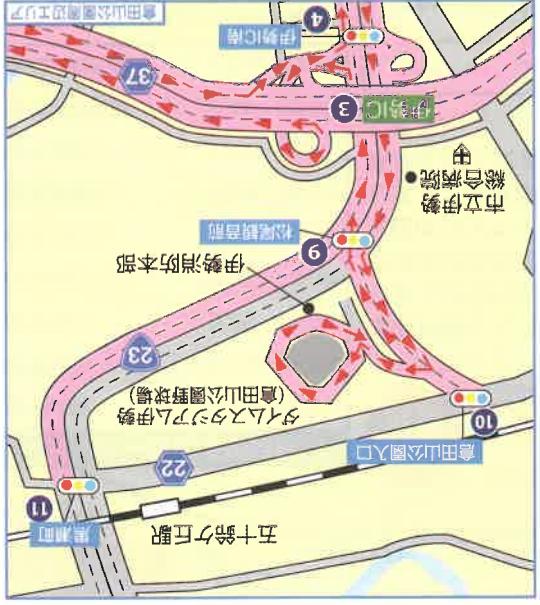

- ① 中村町北～中村町北
- ② 国道23号上り
- ③ 全面通行禁止 9:00~11:00
- ④ 中村町北～内宮前口～タリー
- ⑤ 全面通行禁止 9:00~11:00
- ⑥ 中村町北～競技場前
- ⑦ 国道23号上り
- ⑧ 中村町北～伊勢IC南
- ⑨ 国道23号上り
- ⑩ 全面通行禁止 9:00~11:00
- ⑪ 中村町北～競技場前
- ⑫ 国道23号上り
- ⑬ 中村町北～伊勢IC南
- ⑭ 国道23号上り
- ⑮ 全面通行禁止 9:00~11:00
- ⑯ 中村町北～伊勢IC南
- ⑰ 国道23号上り
- ⑱ 全面通行禁止 9:00~11:00
- ⑲ 中村町北～伊勢IC南
- ⑳ 国道23号上り
- ㉑ 全面通行禁止 9:30~11:30
- ㉒ 伊勢IC南～伊勢IC南
- ㉓ 国道23号上り
- ㉔ 右側車線通行禁止 9:00~11:00
- ㉕ 伊勢IC南～中村町北
- ㉖ 国道23号下り
- ㉗ 全面通行禁止 9:00~11:00
- ㉘ 伊勢IC～中村町北
- ㉙ 国道23号上り
- ㉚ 全面通行禁止 9:00~11:00
- ㉛ 伊勢IC南～松尾観音前
- ㉜ 国道23号上り
- ㉝ 全面通行禁止 9:30~11:30
- ㉞ 宇治浦田町～伊勢IC南
- ㉟ 国道23号上り
- ㊱ 右側車線通行禁止 9:00~11:00
- ㊲ 伊勢IC南～中村町北
- ㊳ 国道23号下り
- ㊴ 全面通行禁止 9:00~11:00
- ㊵ 伊勢IC～中村町北
- ㊶ 国道23号上り
- ㊷ 全面通行禁止 9:00~11:00
- ㊸ 伊勢IC南～松尾観音前
- ㊹ 国道23号上り
- ㊺ 全面通行禁止 9:30~11:30
- ㊻ 伊勢IC南～伊勢IC南
- ㊼ 国道23号上り
- ㊽ 右側車線通行禁止 9:00~11:00
- ㊾ 伊勢IC南～中村町北
- ㊿ 国道23号下り

右側車線通行禁止 9:00~11:00

国道23号上り

中村町北～伊勢IC南

全面通行禁止 9:00~11:00

中村町北～内宮前口～タリー

全面通行禁止 9:00~11:00

中村町北～競技場前

国道23号上り

中村町北～伊勢IC南

国道23号上り

全面通行禁止 9:00~11:00

中村町北～伊勢IC南

国道23号上り

全面通行禁止 9:30~11:30

伊勢IC南～松尾観音前

国道23号上り

全面通行禁止 9:00~11:00

伊勢IC～中村町北

国道23号下り

全面通行禁止 9:00~11:00

伊勢IC～中村町北

国道23号上り

全面通行禁止 9:30~11:30

伊勢IC～松尾観音前

国道23号上り

全面通行禁止 8:50~10:00

市道朝熊二見線

③ 伊勢IC

12月7日(土)の区間は
9:00~13:00
ウオーケ開催のため
全面通行禁止

交通規制区間(ハーフマラソン入)
交通規制区間

- 二見JCT(旧朝熊料金所)交通規制
  上り方向通行禁止 8:30~12:30
- 朝熊東IC交通規制
  上下入口規制 8:30~13:00
- 朝熊西IC交通規制
  上下入口規制 8:30~12:30
- 橋部IC交通規制
  上下入口規制 8:30~12:30
- 伊勢IC交通規制
  上下入口規制 8:30~12:30
- 伊勢西IC交通規制
  下り方向通行禁止 8:30~12:30

⑥ 競技場前

- 競技場前～中村町北
- 全面通行禁止 9:00~11:00

⑦ 内宮前口～タリー

- 宇治浦田町～内宮前口～タリー
- 国道23号下り
- 左側車線通行禁止 8:00~11:00

⑧ 宇治浦田町

- 宇治浦田町～伊勢IC南
- 国道23号上り
- 右側車線通行禁止 9:00~11:00
- 宇治浦田町～内宮前口～タリー
- 国道23号下り
- 左側車線通行禁止 8:00~11:00

⑨ 松尾観音前

- 黒瀬町～松尾観音前
- 国道23号下り
- 松尾観音前～倉田山公園入口
- 市道梅部27号線
- 全面通行禁止 9:00~11:30
- 伊勢IC南～松尾観音前
- 国道23号上り
- 松尾観音前～伊勢IC
- 国道23号下り
- 全面通行禁止 9:30~11:30

⑩ 倉田山公園入口

- 倉田山公園入口～松尾観音前
- 市道梅部27号線
- 全面通行禁止 9:00~11:30

⑪ 黒瀬町

- 黒瀬町～松尾観音前
- 国道23号下り
- 全面通行禁止 9:00~11:30

上下入口規制 8:30~12:30

上下入口規制 5:30~13:00

上下入口規制 8:30~13:00

上下入口規制 8:30~12:30

上り方向通行禁止 8:30~12:30